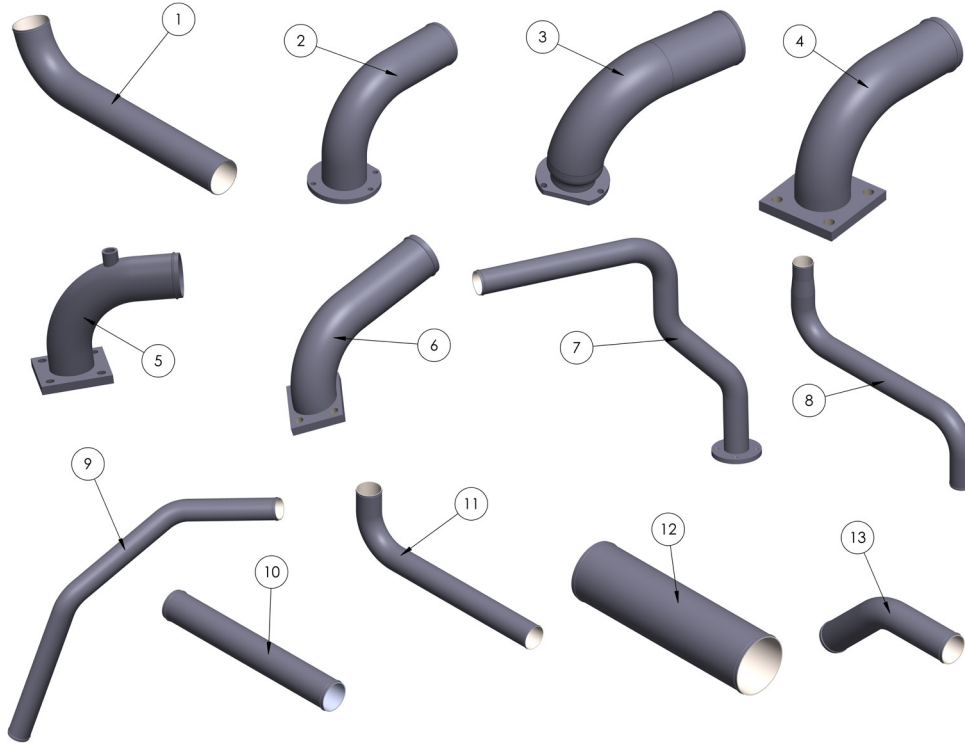

DBA SILENCING
4917 BURDE ST. PORT ALBERNI, BC V9Y 3J5

DBASILENCING.CA
INFO@DBASILENCING.CA
1-800-661-5886

COOLANT KITS

KOMATSU 830E

DETROIT DIESEL 12V 4000

LABEL #	PART #	DESCRIPTION	QTY
1	830412-CSLRO	5" Lower Radiator Outlet	1
2	830412-CSWPO	4" Water Pump Outlet	1
3	830412-CSWPI	5" Water Pump Inlet	1
4	830412-CSLII	Lower Intercooler Inlet	1
5	830412-CSIO	Intercooler Unit	1
6	830412-CSIPO	Intercooler Pump Outlet	1
7	830412-CSIPI	Intercooler Pump Inlet	1
8	830412-08	Upper Radiator Pipe	1
9	830412-09	Intercooler Intermediate Pipe	1
10	830412-10	Radiator Pipe	1
11	830412-11	Radiator Pipe	1
12	830412-12	Radiator Pipe	1
13	830412-13	Radiator Pipe	2
	830412-CS	COMPLETE COOLANT SYSTEM	1