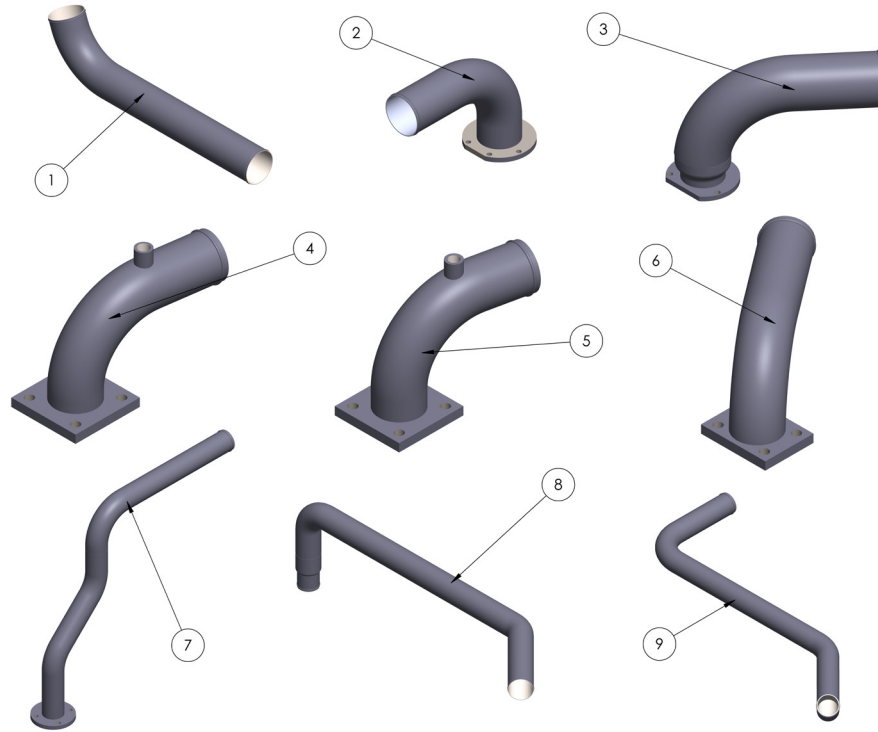

DBA SILENCING
4917 BURDE ST. PORT ALBERNI, BC V9Y 3J5

DBASILENCING.CA
INFO@DBASILENCING.CA
1-800-661-5886

COOLANT KITS

KOMATSU 830E

DETROIT DIESEL 16V 4000

LABEL #	PART #	DESCRIPTION	QTY
1	830416-CSLRO	5" Lower Radiator Outlet	1
2	830416-CSWPO	4" Water Pump Outlet	1
3	830416-CSWPI	5" Water Pump Inlet	1
4	830416-CSLII	Lower Intercooler Inlet	1
5	830416-CSIO	Intercooler Outlet	1
6	830416-CSIPO	Intercooler Pump Outlet	1
7	830416-CSIPI	Intercooler Pump Inlet	1
8	830416-CSURP	Upper Radiator Pipe	1
9	830416-CSIIP	Intercooler Intermediate Pipe	1
	830416-CS	COMPLETE COOLANT SYSTEM	1