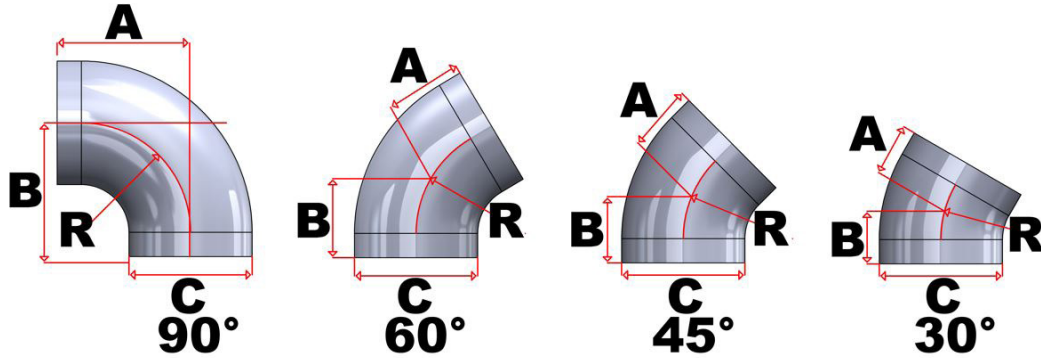

DBA SILENCING
4917 BURDE ST. PORT ALBERNI, BC V9Y 3J5

DBASILENCING.CA
INFO@DBASILENCING.CA
1-800-661-5886

**EXHAUST
ACCESSORIES**

EXHAUST ELBOWS

ID OD 90° 60° 45° & 30° ELBOWS

PART #	A	B	C	R
	LEG LENGTH	LEG LENGTH	DIA	RADIUS
ELXI90 8	13"	13"	8"	9"
ELXI90 10	13"	13"	10"	9"
ELXI90 12	13"	13"	12"	9"
ELXI60 8	9.25"	9.25"	8"	9"
ELXI60 10	9.25"	9.25"	10"	9"
ELXI60 12	9.25"	9.25"	12"	9"
ELXI45 8	7.75"	7.75"	8"	9"
ELXI45 10	7.75"	7.75"	10"	9"
ELXI45 12	7.75"	7.75"	12"	9"
ELXI30 8	6.5"	6.5"	8"	9"
ELXI30 10	6.5"	6.5"	10"	9"
ELXI30 12	6.5"	6.5"	12"	9"