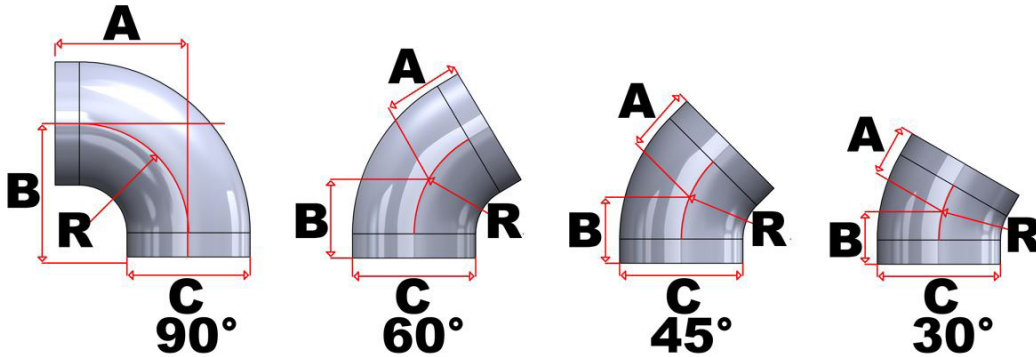

DBA SILENCING
4917 BURDE ST. PORT ALBERNI, BC V9Y 3J5

DBASILENCING.CA
INFO@DBASILENCING.CA
1-800-661-5886

**EXHAUST
ACCESSORIES**

EXHAUST ELBOWS

OD OD 90° 60° 45° & 30° ELBOWS

PART #	A	B	C	R
	LEG LENGTH	LEG LENGTH	DIA	RADIUS
ELX90 8	13"	13"	8"	9"
ELX90 10	13"	13"	10"	9"
ELX90 12	13"	13"	12"	9"
ELX60 8	9.25"	9.25"	8"	9"
ELX60 10	9.25"	9.25"	10"	9"
ELX60 12	9.25"	9.25"	12"	9"
ELX45 8	7.75"	7.75"	8"	9"
ELX45 10	7.75"	7.75"	10"	9"
ELX45 12	7.75"	7.75"	12"	9"
ELX30 8	6.5"	6.5"	8"	9"
ELX30 10	6.5"	6.5"	10"	9"
ELX30 12	6.5"	6.5"	12"	9"