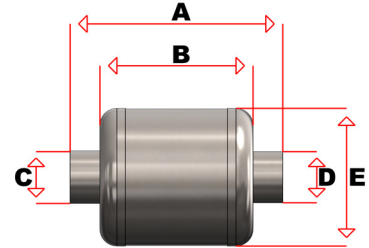

## BTS STYLE MUFFLERS

PART #	A	B	C	D	E
	OVERALL	BODY LENGTH	ID	OD	DIA
BTS 0612 15	16.5"	12"	1.5"	1.5"	6"
BTS 0812 15	17"	12"	1.5"	1.5"	8"
BTS 0812 20	17"	12"	2"	2"	8"
BTS 0812 25	17"	12"	2.5"	2.5"	8"
BTS 1213 30	19"	13"	3"	3"	12"
BTS 1213 35	19"	13"	3.5"	3.5"	12"
BTS 1213 40	19"	13"	4"	4"	12"
BTS 1416 50	25"	16"	5"	5"	14"
BTS 1616 50	25"	16"	5"	5"	16"
BTS 1418 60	25"	18"	6"	6"	14"
BTS 1618 60	25"	18"	6"	6"	16"