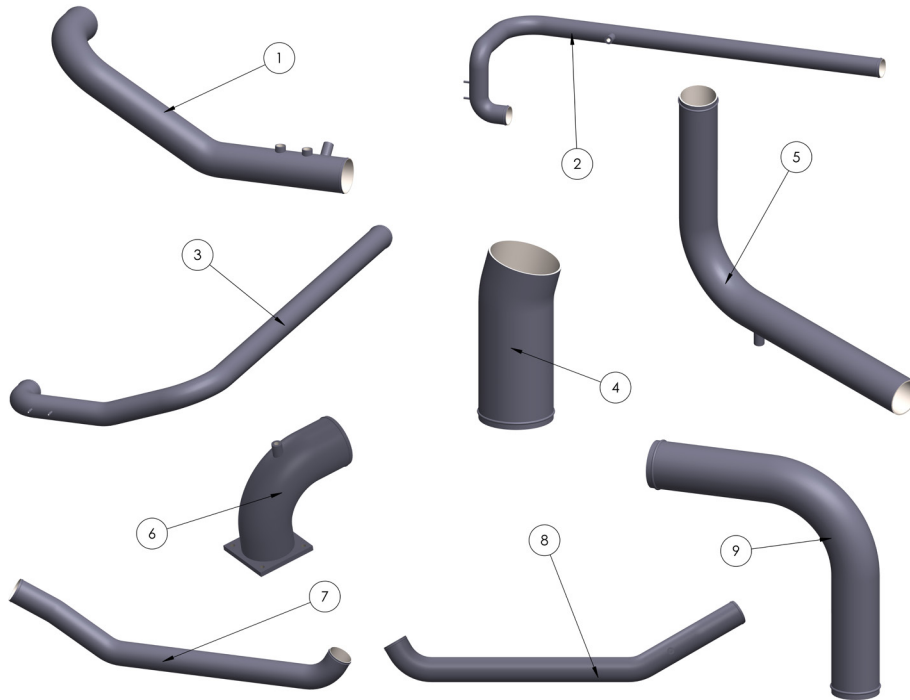

## KOMATSU 830E

### CUMMINS K2000

LABEL #	PART #	DESCRIPTION	QTY
1	830-1-CS	5" 90° / 30° Radiator Pipe	1
2	830-2-CS	2.25" Radiator Pipe	1
3	830-3-CS	2.25" Radiator Pipe	1
4	830-4-CS	3.5" 15° Elbow	2
5	830-5-CS	2.25" 90° Radiator Pipe	1
6	830-0918-CS	5" Flanged Short 90° Elbow	1
7	830-OLTCS	3.5" Upper Driver Side Radiator Pipe	1
8	830-ORTCS	3.5" Upper Passenger Side Radiator Pipe	1
9	89231A	2.25" 90° Beaded End Elbow	1
10	90915K	2.25" U-Bolt Clamp	2
11	90929K	2" U-Bolt Clamp	1
12	89559K	5" U-Bolt Clamp	1
	<b>830K200CS</b>	<b>COMPLETE COOLANT SYSTEM</b>	<b>1</b>