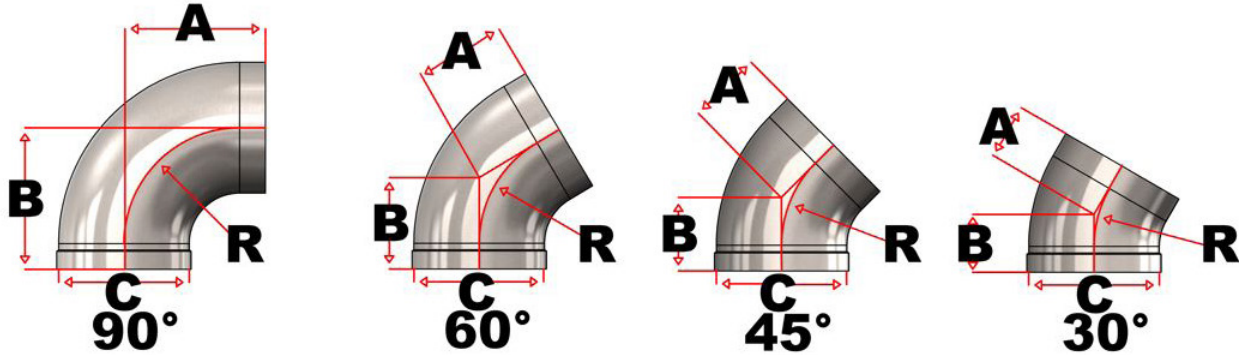

DBA SILENCING
4917 BURDE ST. PORT ALBERNI, BC V9Y 3J5

DBASILENCING.CA
INFO@DBASILENCING.CA
1-800-661-5886

**EXHAUST
ACCESSORIES**

EXHAUST ELBOWS

ID OD 90° 60° 45° & 30° ELBOWS

PART #	A	B	C	R
	LEG LENGTH	LEG LENGTH	DIA	RADIUS
ELXI90 8	13"	13"	8"	9"
ELXI90 10	13"	13"	10"	9"
ELXI90 12	13"	13"	12"	9"
ELXI60 8	9.25"	9.25"	8"	9"
ELXI60 10	9.25"	9.25"	10"	9"
ELXI60 12	9.25"	9.25"	12"	9"
ELXI45 8	7.75"	7.75"	8"	9"
ELXI45 10	7.75"	7.75"	10"	9"
ELXI45 12	7.75"	7.75"	12"	9"
ELXI30 8	6.5"	6.5"	8"	9"
ELXI30 10	6.5"	6.5"	10"	9"
ELXI30 12	6.5"	6.5"	12"	9"