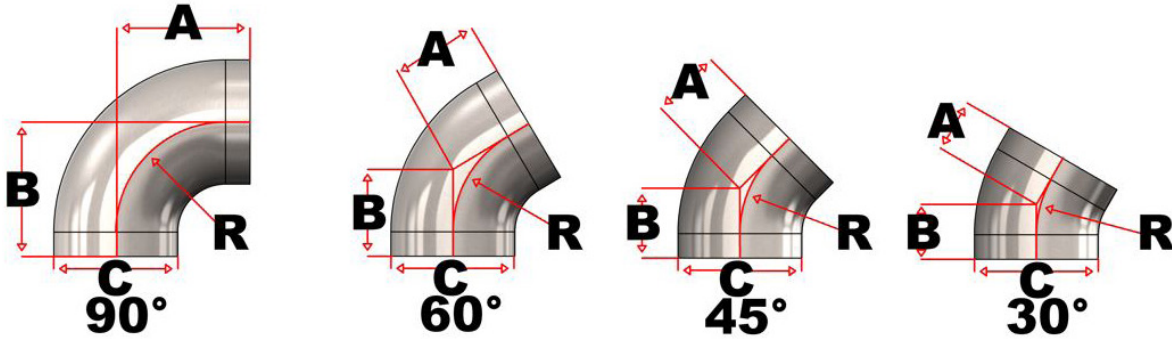

DBA SILENCING
4917 BURDE ST. PORT ALBERNI, BC V9Y 3J5

DBASILENCING.CA
INFO@DBASILENCING.CA
1-800-661-5886

**EXHAUST
ACCESSORIES**

EXHAUST ELBOWS

OD OD 90° 60° 45° & 30° ELBOWS

PART #	A	B	C	R
	LEG LENGTH	LEG LENGTH	DIA	RADIUS
ELX90 8	13"	13"	8"	9"
ELX90 10	13"	13"	10"	9"
ELX90 12	13"	13"	12"	9"
ELX60 8	9.25"	9.25"	8"	9"
ELX60 10	9.25"	9.25"	10"	9"
ELX60 12	9.25"	9.25"	12"	9"
ELX45 8	7.75"	7.75"	8"	9"
ELX45 10	7.75"	7.75"	10"	9"
ELX45 12	7.75"	7.75"	12"	9"
ELX30 8	6.5"	6.5"	8"	9"
ELX30 10	6.5"	6.5"	10"	9"
ELX30 12	6.5"	6.5"	12"	9"