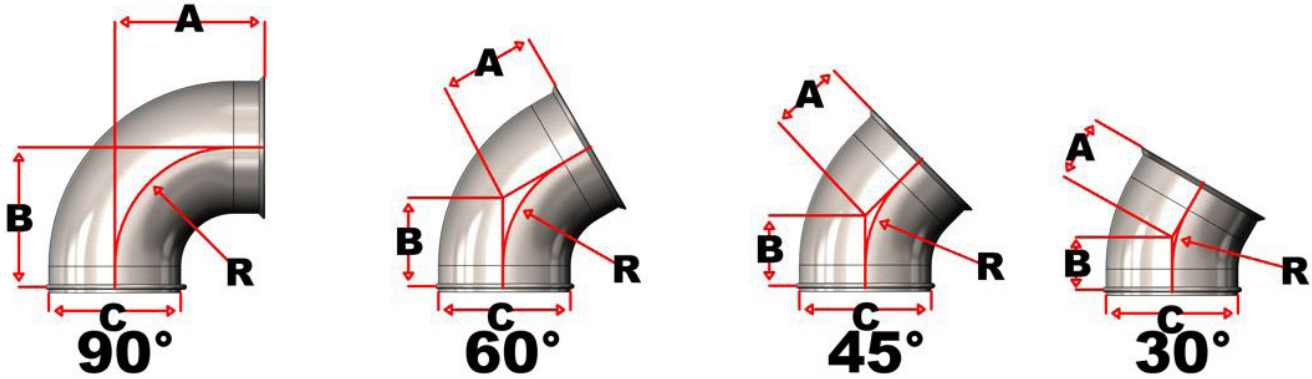

**DBA SILENCING**  
4917 BURDE ST. PORT ALBERNI, BC V9Y 3J5

DBASILENCING.CA  
INFO@DBASILENCING.CA  
1-800-661-5886

**EXHAUST  
ACCESSORIES**

**EXHAUST ELBOWS**

**V-BAND 90° 60° 45° & 30° ELBOWS**

PART #	A	B	C	R
	LEG LENGTH	LEG LENGTH	DIA	RADIUS
ELXV90 8	10"	10"	8"	9"
ELXV90 10	10"	10"	10"	9"
ELXV90 12	10"	10"	12"	9"
ELXV60 8	6.25"	6.25"	8"	9"
ELXV60 10	6.25"	6.25"	10"	9"
ELXV60 12	6.25"	6.25"	12"	9"
ELXV45 8	4.75"	4.75"	8"	9"
ELXV45 10	4.75"	4.75"	10"	9"
ELXV45 12	4.75"	4.75"	12"	9"
ELXV30 8	3.5"	3.5"	8"	9"
ELXV30 10	3.5"	3.5"	10"	9"
ELXV30 12	3.5"	3.5"	12"	9"