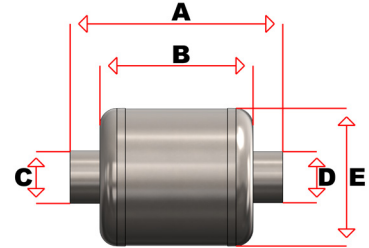

DBA SILENCING
4917 BURDE ST. PORT ALBERNI, BC V9Y 3J5

DBASILENCING.CA
INFO@DBASILENCING.CA
1-800-661-5886

MUFFLERS

ID / OD & V-BAND

BTS STYLE MUFFLERS

Notes: Custom sizes available.

PART #	A	B	C	D	E
	OVERALL	BODY LENGTH	ID	OD	DIA
BTS 0612 15	16.5"	12"	1.5"	1.5"	6"
BTS 0812 15	17"	12"	1.5"	1.5"	8"
BTS 0812 20	17"	12"	2"	2"	8"
BTS 0812 25	17"	12"	2.5"	2.5"	8"
BTS 1213 30	19"	13"	3"	3"	12"
BTS 1213 35	19"	13"	3.5"	3.5"	12"
BTS 1213 40	19"	13"	4"	4"	12"
BTS 1416 50	25"	16"	5"	5"	14"
BTS 1616 50	25"	16"	5"	5"	16"
BTS 1418 60	25"	18"	6"	6"	14"
BTS 1618 60	25"	18"	6"	6"	16"