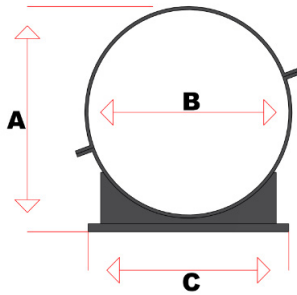

### 16", 18" & 20" SINGLE MUFFLER MOUNTING BRACKETS

<b>PART #</b>	<b>A</b>	<b>B</b>	<b>C</b>
MB16	17.75"	16"	14"
MB18	17.75"	18"	16"
MB20	17.75"	20"	18"